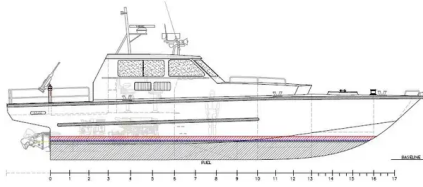

id 1860

Patrouilleur

Identifiant du navire	1860
Catégorie	Patrouilleur
Année de construction	2021
Expédier la date d'ajout	2021-11-15
Ajouté par	SeaBoats

Poids mesuré

TPS	2
-----	---

Dimensions du navire

Longueur hors tout (LOA), m	15
Tirant d'eau du navire, m	0.7