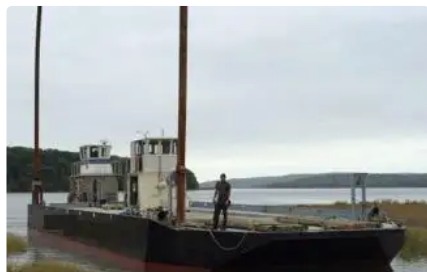

id 1886

Barge

Identifiant du navire	1886
Catégorie	Barge
Année de construction	2000
Expédier la date d'ajout	2021-11-15
Ajouté par	Scruton Marine Services

Dimensions du navire

Longueur hors tout (LOA), m	96
Tirant d'eau du navire, m	6