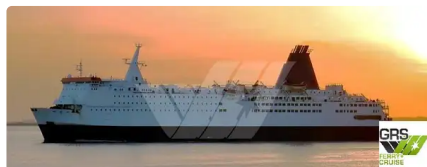

id 1925

Navire RORO

Identifiant du navire	1925
Catégorie	Navire RORO
Année de construction	1987
Drapeau	Italie
Expédier la date d'ajout	2021-11-12
Ajouté par	GRS.OFFSHORE RENEWABLES

Dimensions du navire

Longueur hors tout (LOA), m	179.35
Profondeur, m	5
Tirant d'eau du navire, m	6.19