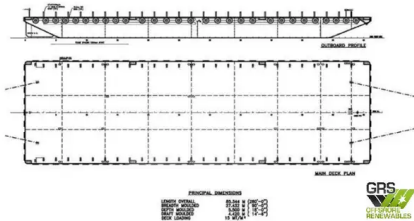

id 2013  
**Barge**

Identifiant du navire	2013
Catégorie	<a href="#">Barge</a>
Année de construction	2005
Drapeau	Singapour
Expédier la date d'ajout	2021-11-09
Ajouté par	<a href="#">GRS.OFFSHORE RENEWABLES</a>

**Poids mesuré**

TPS	7
-----	---

**Dimensions du navire**

Longueur hors tout (LOA), m	85.34
Profondeur, m	4
Tirant d'eau du navire, m	4.39

**Information additionnelle**

Auto-propulsé

Navires similaires	<a href="#">Afficher des navires similaires</a>
Demandes	<a href="#">Correspondance des demandes d'achat</a>
e-mail	<a href="#">Envoyer un e-mail</a>