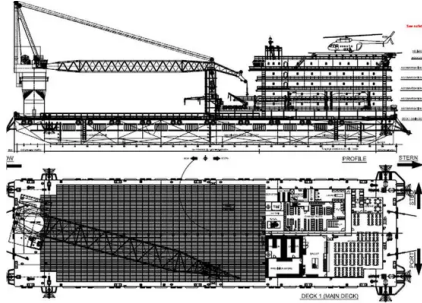

id 2036
Barge

Identifiant du navire	2036
Catégorie	Barge
Classer	BV
Année de construction	2017
Expédier la date d'ajout	2021-11-08
Ajouté par	Global Work Boats

Dimensions du navire

Longueur hors tout (LOA), m	113
Profondeur, m	3

Information additionnelle

Moteur principal	4 x Cummins K38, 746kw
Auto-propulsé	
Ponts	1

Navires similaires	Afficher des navires similaires
Demandes	Correspondance des demandes d'achat
e-mail	Envoyer un e-mail