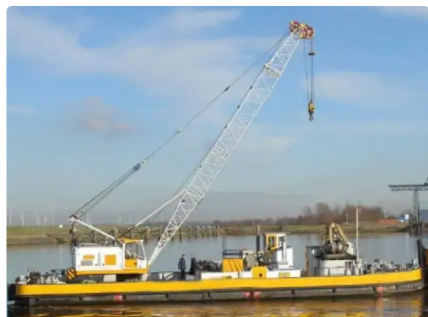

id 2051

Barge

Identifiant du navire	2051
Catégorie	Barge
Prix	€135,000
Expédier la date d'ajout	2021-11-07
Ajouté par	SnP Team (D. van der Kamp Shipsales BV)

Dimensions du navire

Longueur hors tout (LOA), m	26
Tirant d'eau du navire, m	0.8