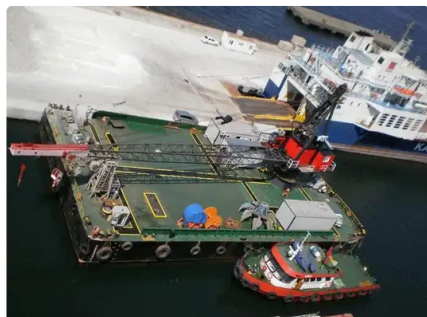

id 2056

Navire grue

Identifiant du navire	2056
Catégorie	Navire grue
Année de construction	2000
Prix	€300,000
Expédier la date d'ajout	2021-11-06
Ajouté par	SeaBoats

Poids mesuré

TJB	786
TRN	237

Dimensions du navire

Longueur hors tout (LOA), m	38.25
-----------------------------	-------

Information additionnelle

Auto-propulsé

Navires similaires	Afficher des navires similaires
Demandes	Correspondance des demandes d'achat
e-mail	Envoyer un e-mail