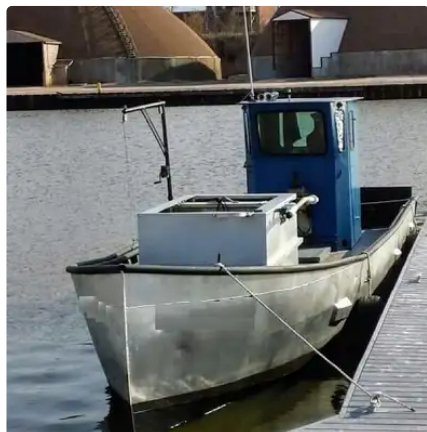

## Chalutier de pêche

Identifiant du navire	2104
Catégorie	<a href="#">Chalutier de pêche</a>
Année de construction	1990
Prix	\$17,500
Expédier la date d'ajout	2021-11-17
Ajouté par	<a href="#">Scruton Marine Services</a>

## Dimensions du navire

Longueur hors tout (LOA), m	36
Tirant d'eau du navire, m	4