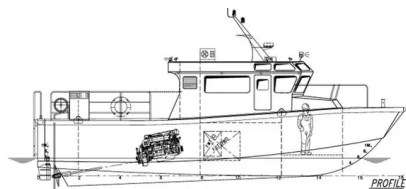

id 2120

Bateau pilote

Identifiant du navire	2120
Catégorie	Bateau pilote
Classer	BV
Année de construction	2016
Prix	450,000
Expédier la date d'ajout	2021-11-15
Ajouté par	Global Work Boats

Dimensions du navire

Longueur hors tout (LOA), m	12.6
Tirant d'eau du navire, m	0.6

Information additionnelle

Auto-propulsé	
Ponts	1

Navires similaires	Afficher des navires similaires
Demandes	Correspondance des demandes d'achat
e-mail	Envoyer un e-mail