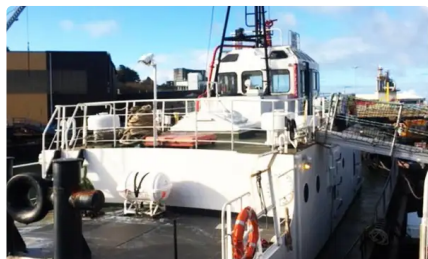

id 2206

## Remorqueur

Identifiant du navire	2206
Catégorie	<a href="#">Remorqueur</a>
Année de construction	1980
Expédier la date d'ajout	2021-11-05
Ajouté par	<a href="#">SC Chambers &amp; Co Limited</a>

## Dimensions du navire

Longueur hors tout (LOA), m	26.92
Tirant d'eau du navire, m	2.29