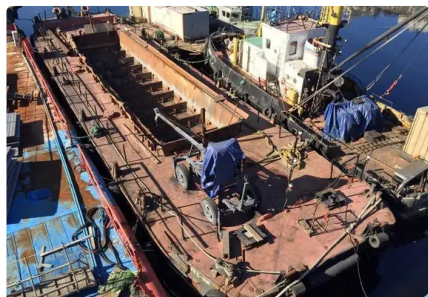

id 2251

Barge

Identifiant du navire	2251
Catégorie	Barge
Année de construction	1998
Prix	€90,000
Expédier la date d'ajout	2021-11-04
Ajouté par	SeaBoats

Dimensions du navire

Longueur hors tout (LOA), m	33
Tirant d'eau du navire, m	1.7