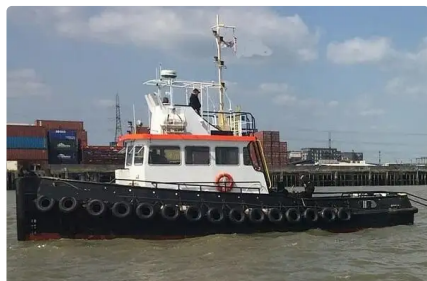

id 2280

Remorqueur

Identifiant du navire	2280
Catégorie	Remorqueur
Année de construction	1991
Expédier la date d'ajout	2021-11-03
Ajouté par	Fairways Marine Brokerage

Dimensions du navire

Longueur hors tout (LOA), m	15.4
Profondeur, m	1.99