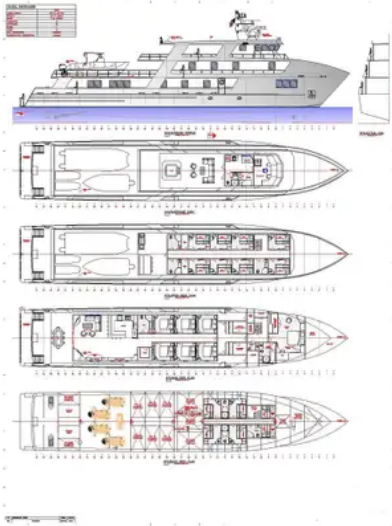

id 2281

Bateau d'équipage

Identifiant du navire	2281
Catégorie	Bateau d'équipage
Année de construction	2019
Expédier la date d'ajout	2021-11-03
Ajouté par	Mathew Moen (Ship World Brokerage)

Dimensions du navire

Longueur hors tout (LOA), m	170
-----------------------------	-----

Information additionnelle

Auto-propulsé	
Ponts	1
Équipage	5

Navires similaires	Afficher des navires similaires
Demandes	Correspondance des demandes d'achat
e-mail	Envoyer un e-mail