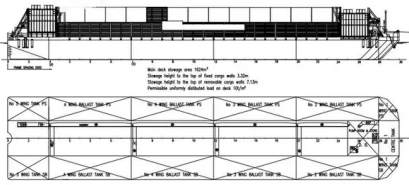

id 2296
 Barge

Identifiant du navire	2296
Catégorie	Barge
Année de construction	1970
Expédier la date d'ajout	2021-11-03
Ajouté par	Fairways Marine Brokerage

Poids mesuré

TPS 6000

Dimensions du navire

Longueur hors tout (LOA), m 95