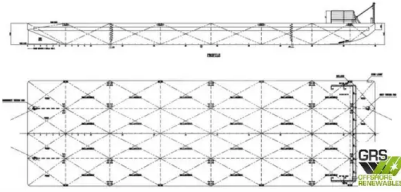

id 2342  
**Barge**

Identifiant du navire	2342
Catégorie	<a href="#">Barge</a>
Année de construction	2011
Drapeau	Singapour
Prix	\$2,250,000
Expédier la date d'ajout	2021-11-02
Ajouté par	<a href="#">GRS.OFFSHORE RENEWABLES</a>

**Poids mesuré**

TPS	11
-----	----

**Dimensions du navire**

Longueur hors tout (LOA), m	100.5
Profondeur, m	0.5

**Information additionnelle**

Auto-propulsé

Navires similaires	<a href="#">Afficher des navires similaires</a>
Demandes	<a href="#">Correspondance des demandes d'achat</a>
e-mail	<a href="#">Envoyer un e-mail</a>