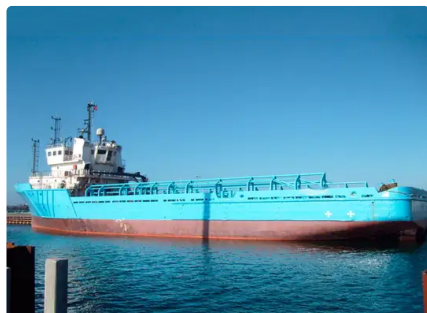

id 2387

Remorqueur

Identifiant du navire	2387
Catégorie	Remorqueur
Classer	RINA
Année de construction	2012
Drapeau	Pologne
Prix	€560,000
Expédier la date d'ajout	2021-10-31
Ajouté par	Blue Sea Brokers

Dimensions du navire

Longueur hors tout (LOA), m	44
Tirant d'eau du navire, m	5.2

Information additionnelle

Auto-propulsé	
Capacité de la grue	2
Passagers	2

Navires similaires	Afficher des navires similaires
Demandes	Correspondance des demandes d'achat
e-mail	Envoyer un e-mail