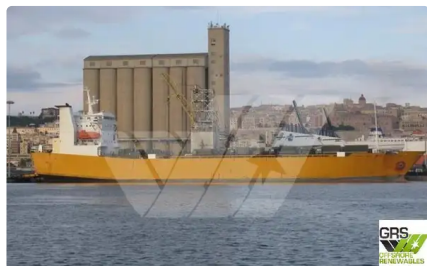

id 2399

Vraquier

Identifiant du navire	2399
Catégorie	Vraquier
Classe de glace	1
Année de construction	1990
Drapeau	Panama
Expédier la date d'ajout	2021-10-31
Ajouté par	GRS.OFFSHORE RENEWABLES

Dimensions du navire

Longueur hors tout (LOA), m	125.52
Profondeur, m	2
Tirant d'eau du navire, m	4.72

Information additionnelle

Auto-propulsé	
Passagers	12

Navires similaires	Afficher des navires similaires
Demandes	Correspondance des demandes d'achat
e-mail	Envoyer un e-mail