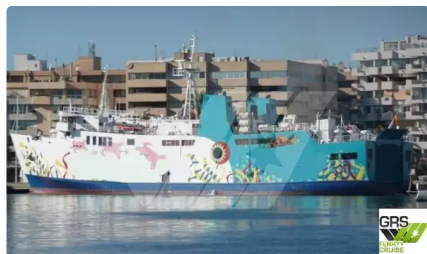

id 2414

Navire RORO

Identifiant du navire	2414
Catégorie	Navire RORO
Classe de glace	1
Année de construction	1980
Drapeau	Espagne
Expédier la date d'ajout	2021-10-30
Ajouté par	GRS.OFFSHORE RENEWABLES

Dimensions du navire

Longueur hors tout (LOA), m	69.59
Profondeur, m	9
Tirant d'eau du navire, m	3.61

Information additionnelle

Auto-propulsé	
Ponts	1

Navires similaires	Afficher des navires similaires
Demandes	Correspondance des demandes d'achat
e-mail	Envoyer un e-mail