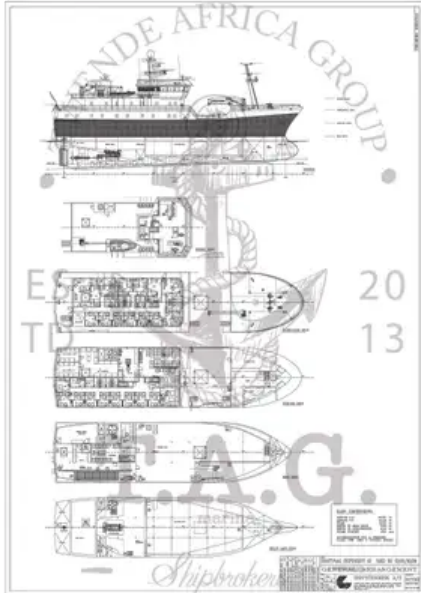

id 2419

## Navire ravitailleur de plate-forme (PSV)

Identifiant du navire	2419
Catégorie	<a href="#">Navire ravitailleur de plate-forme (PSV)</a>
Année de construction	1994
Drapeau	Tchad
Expédier la date d'ajout	2021-10-29
Ajouté par	<a href="#">Steve (Twende Africa Group of Companies (PTY) LTD.)</a>

## Dimensions du navire

Longueur hors tout (LOA), m	44.87
Profondeur, m	2200
Tirant d'eau du navire, m	5.6