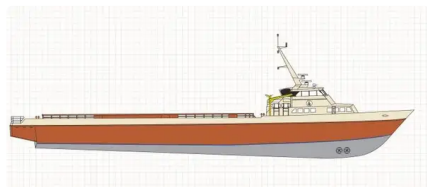

id 2492

Navire de ravitaillement

Identifiant du navire	2492
Catégorie	Navire de ravitaillement
Classer	ABS
Année de construction	2013
Expédier la date d'ajout	2021-10-26
Ajouté par	SeaBoats

Dimensions du navire

Longueur hors tout (LOA), m	59.13
Tirant d'eau du navire, m	4.27

Information additionnelle

Moteur principal	Four (4) 3512C-HD CAT Diesels, 7, 240 BHP
Auto-propulsé	
Passagers	12

Navires similaires	Afficher des navires similaires
Demandes	Correspondance des demandes d'achat
e-mail	Envoyer un e-mail