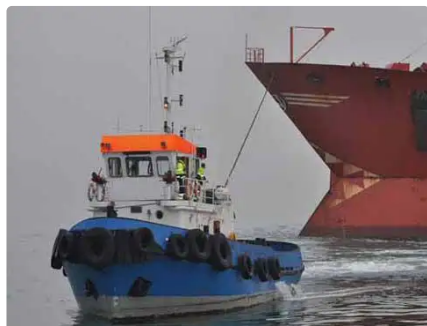

id 2535

Remorqueur

Identifiant du navire	2535
Catégorie	Remorqueur
Classer	RINA
Année de construction	1982
Drapeau	Espagne
Expédier la date d'ajout	2021-10-25
Ajouté par	Blue Sea Brokers

Dimensions du navire

Longueur hors tout (LOA), m	25
Tirant d'eau du navire, m	4.36

Information additionnelle

Auto-propulsé

Navires similaires	Afficher des navires similaires
Demandes	Correspondance des demandes d'achat
e-mail	Envoyer un e-mail