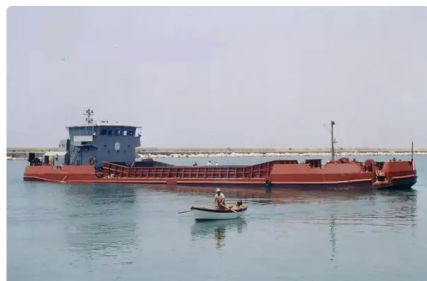

id 2536

Barge

Identifiant du navire	2536
Catégorie	Barge
Année de construction	1989
Expédier la date d'ajout	2021-10-25
Ajouté par	Georgia Sgouraki (GO SHIPPING & MANAGEMENT Inc.)

Poids mesuré

TPS	678
TJB	477
TRN	381

Dimensions du navire

Longueur hors tout (LOA), m	50.3
Tirant d'eau du navire, m	3

Information additionnelle

Moteur principal	2 X 280BHP EACH AT 1360RPM
Auto-propulsé	

Navires similaires	Afficher des navires similaires
Demandes	Correspondance des demandes d'achat
e-mail	Envoyer un e-mail