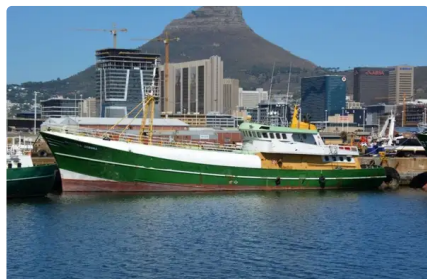

id 2547

Navire de ravitaillement rapide (FSV)

Identifiant du navire	2547
Catégorie	Navire de ravitaillement rapide (FSV)
Année de construction	1981
Prix	\$250,000
Expédier la date d'ajout	2021-10-25
Ajouté par	Lager Yacht Brokerage

Poids mesuré

TJB	329
-----	-----

Dimensions du navire

Longueur hors tout (LOA), m	38.75
Tirant d'eau du navire, m	4.4

Information additionnelle

Auto-propulsé	
Équipage	9

Navires similaires	Afficher des navires similaires
Demandes	Correspondance des demandes d'achat
e-mail	Envoyer un e-mail