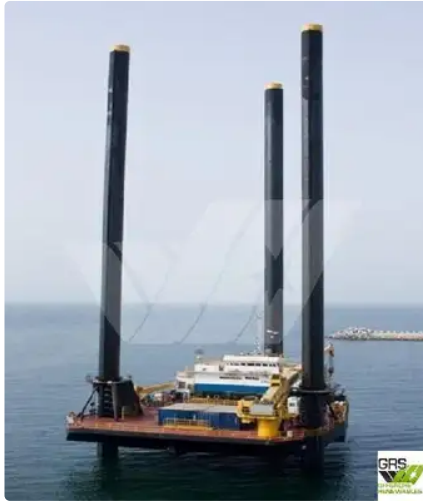

id 2585

plate-forme de forage auto-élévatrice

Identifiant du navire	2585
Catégorie	plate-forme de forage auto-élévatrice
Année de construction	2005
Drapeau	Panama
Expédier la date d'ajout	2021-10-23
Ajouté par	GRS.OFFSHORE RENEWABLES

Dimensions du navire

Longueur hors tout (LOA), m	40.54
Profondeur, m	4
Tirant d'eau du navire, m	4

Information additionnelle

Auto-propulsé	
Ponts	1
Passagers	150

Navires similaires	Afficher des navires similaires
Demandes	Correspondance des demandes d'achat
e-mail	Envoyer un e-mail