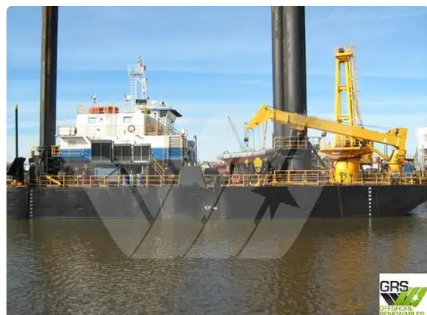

id 2586

plate-forme de forage auto-élevatrice

Identifiant du navire	2586
Catégorie	plate-forme de forage auto-élevatrice
Année de construction	1997
Drapeau	Panama
Expédier la date d'ajout	2021-10-23
Ajouté par	GRS.OFFSHORE RENEWABLES

Dimensions du navire

Longueur hors tout (LOA), m	40.54
Profondeur, m	4
Tirant d'eau du navire, m	2.79

Information additionnelle

Auto-propulsé	
Ponts	1

Navires similaires	Afficher des navires similaires
Demandes	Correspondance des demandes d'achat
e-mail	Envoyer un e-mail