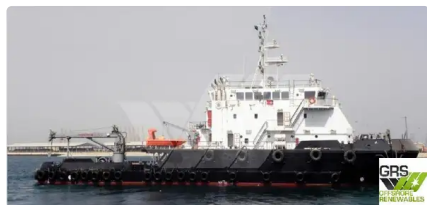

id 2622

Assistance plongée

Identifiant du navire	2622
Catégorie	Assistance plongée
Année de construction	2010
Drapeau	Bahreïn
Prix	\$2,600,000
Expédier la date d'ajout	2021-10-22
Ajouté par	GRS.OFFSHORE RENEWABLES

Poids mesuré

TPS	471
-----	-----

Dimensions du navire

Longueur hors tout (LOA), m	49.9
Tirant d'eau du navire, m	2.5

Information additionnelle

Auto-propulsé	
Ponts	1

Navires similaires	Afficher des navires similaires
Demandes	Correspondance des demandes d'achat
e-mail	Envoyer un e-mail