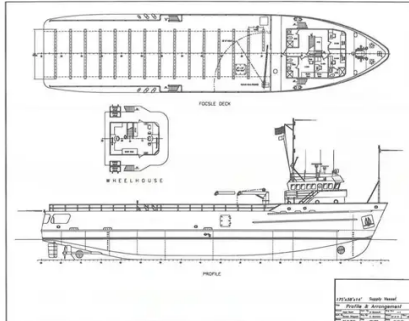

id 2625

**Navire de ravitaillement**

Identifiant du navire	2625
Catégorie	<a href="#">Navire de ravitaillement</a>
Année de construction	1982
Drapeau	Mali
Expédier la date d'ajout	2021-10-22
Ajouté par	<a href="#">ALFA Trans Ltd</a>

**Poids mesuré**

TPS	289
TJB	964
TRN	289

**Dimensions du navire**

Longueur hors tout (LOA), m	52.65
Profondeur, m	4.34
Tirant d'eau du navire, m	3.71

**Information additionnelle**

Moteur principal	- CATERPILLAR D398 B PCTA 2x634 kW
Auto-propulsé	
Ponts	1