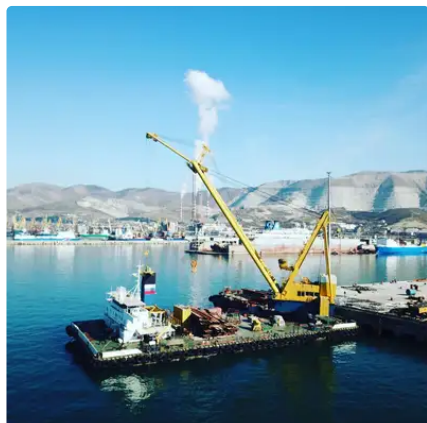

id 2668

Navire grue

Identifiant du navire	2668
Catégorie	Navire grue
Année de construction	1986
Drapeau	Oman
Expédier la date d'ajout	2021-10-19
Ajouté par	ALFA Trans Ltd

Poids mesuré

TPS	662
TJB	2206
TRN	662

Dimensions du navire

Longueur hors tout (LOA), m	62.4
Profondeur, m	4.5
Tirant d'eau du navire, m	3.35

Information additionnelle

Moteur principal	- TBD604V8 MOTOREN-WERKE-MANNHEIM AG 3x531 kW
Auto-propulsé	