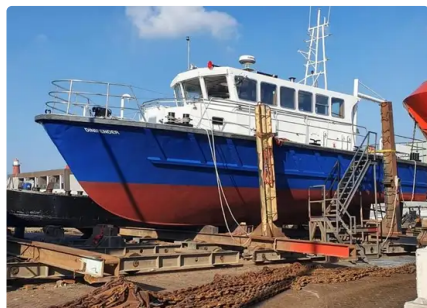

id 2676

## Patrouilleur

Identifiant du navire	2676
Catégorie	<a href="#">Patrouilleur</a>
Année de construction	2021
Expédier la date d'ajout	2021-10-19
Ajouté par	<a href="#">Euro Ship Brokers</a>

## Dimensions du navire

Longueur hors tout (LOA), m 25