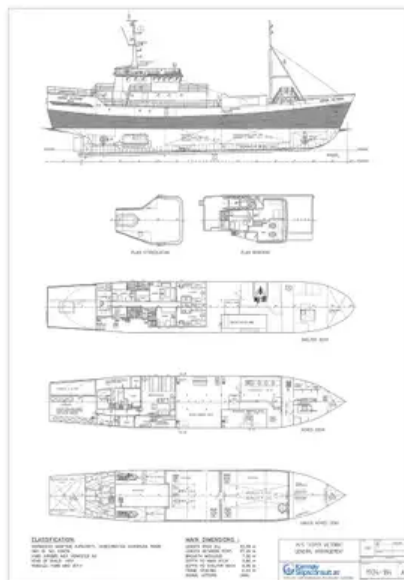

id 2681

Navire frigorifique

Identifiant du navire	2681
Catégorie	Navire frigorifique
Année de construction	1961
Expédier la date d'ajout	2021-10-19
Ajouté par	Steve (Twende Africa Group of Companies (PTY) LTD.)

Dimensions du navire

Longueur hors tout (LOA), m	43
Tirant d'eau du navire, m	3.82

Information additionnelle

Auto-propulsé	
Passagers	25

Navires similaires	Afficher des navires similaires
Demandes	Correspondance des demandes d'achat
e-mail	Envoyer un e-mail