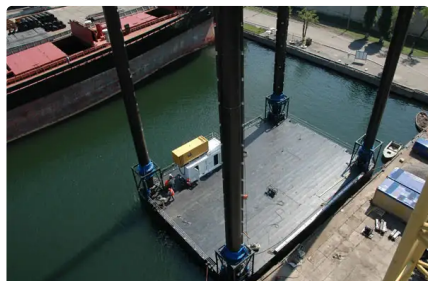

id 2760

Remorqueur

Identifiant du navire	2760
Catégorie	Remorqueur
Expédier la date d'ajout	2021-10-16
Ajouté par	Arya Shipyard

Dimensions du navire

Longueur hors tout (LOA), m	24.5
Profondeur, m	2.45

Information additionnelle