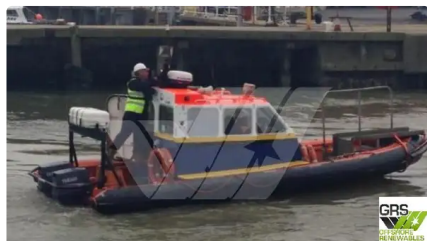

id 2765

Bateaux de travail

Identifiant du navire	2765
Catégorie	Bateaux de travail
Année de construction	1989
Prix	£350,000
Expédier la date d'ajout	2021-10-16
Ajouté par	GRS.OFFSHORE RENEWABLES

Dimensions du navire

Longueur hors tout (LOA), m	9
Tirant d'eau du navire, m	0.7

Information additionnelle

Auto-propulsé

Navires similaires	Afficher des navires similaires
Demandes	Correspondance des demandes d'achat
e-mail	Envoyer un e-mail