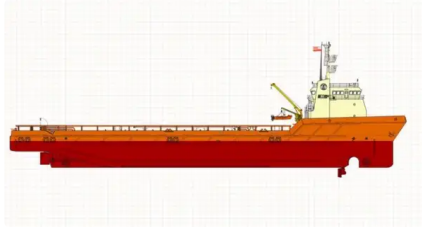

id 2791

## Navire de ravitaillement rapide (FSV)

Identifiant du navire	2791
Catégorie	<a href="#">Navire de ravitaillement rapide (FSV)</a>
Année de construction	2003
Expédier la date d'ajout	2021-10-15
Ajouté par	<a href="#">SeaBoats</a>

## Dimensions du navire

Longueur hors tout (LOA), m	91.44
Tirant d'eau du navire, m	7.32