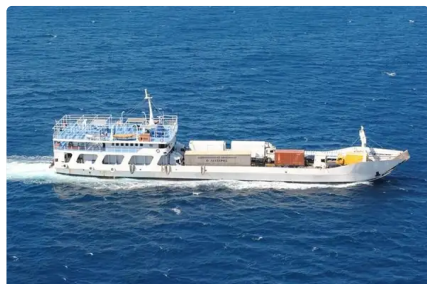

id 2817

## Navire RORO

Identifiant du navire	2817
Catégorie	<a href="#">Navire RORO</a>
Classer	INSB
Année de construction	1980
Expédier la date d'ajout	2021-10-15
Ajouté par	<a href="#">Georgia Sgouraki (GO SHIPPING &amp; MANAGEMENT Inc.)</a>

## Poids mesuré

TPS 663

## Dimensions du navire

Longueur hors tout (LOA), m	72.5
Tirant d'eau du navire, m	2.2