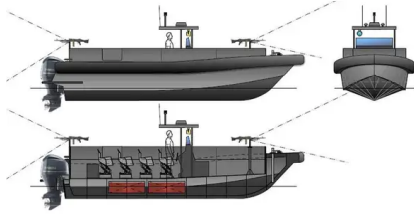

## Patrouilleur

Identifiant du navire	2838
Catégorie	<a href="#">Patrouilleur</a>
coque	double fond
Année de construction	2020
Expédier la date d'ajout	2021-10-14
Ajouté par	<a href="#">Global Work Boats</a>

## Dimensions du navire

Longueur hors tout (LOA), m	10
Tirant d'eau du navire, m	0.5