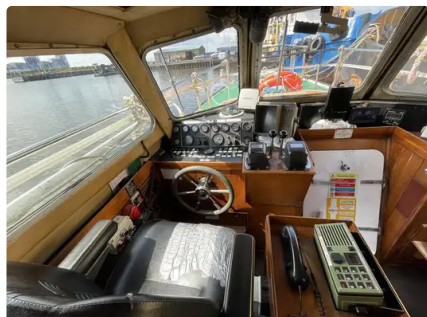

id 2844

Patrouilleur

Identifiant du navire	2844
Catégorie	Patrouilleur
Année de construction	1986
Expédier la date d'ajout	2021-10-14
Ajouté par	SC Chambers & Co Limited

Dimensions du navire

Longueur hors tout (LOA), m 13.71