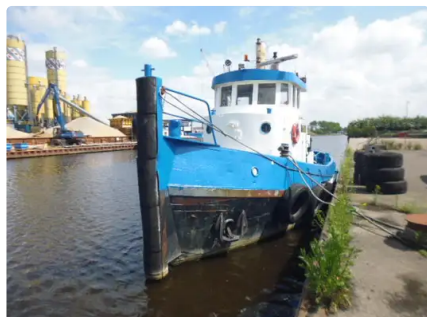

id 2846

Remorqueur

Identifiant du navire	2846
Catégorie	Remorqueur
Année de construction	1963
Prix	€57,500
Expédier la date d'ajout	2021-10-14
Ajouté par	DSM Shipbrokers

Dimensions du navire

Longueur hors tout (LOA), m	19.05
Profondeur, m	5
Tirant d'eau du navire, m	1.9