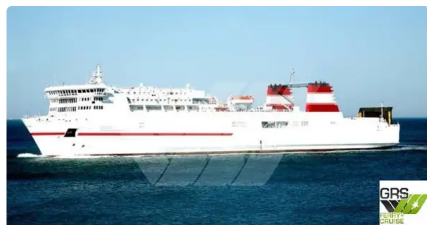

id 3068

Navire RORO

Identifiant du navire	3068
Catégorie	Navire RORO
Année de construction	2000
Drapeau	Espagne
Expédier la date d'ajout	2021-10-06
Ajouté par	GRS.OFFSHORE RENEWABLES

Dimensions du navire

Longueur hors tout (LOA), m	179.93
Profondeur, m	3
Tirant d'eau du navire, m	6.6

Information additionnelle

Auto-propulsé	
Ponts	1
Passagers	252

Navires similaires	Afficher des navires similaires
Demandes	Correspondance des demandes d'achat
e-mail	Envoyer un e-mail