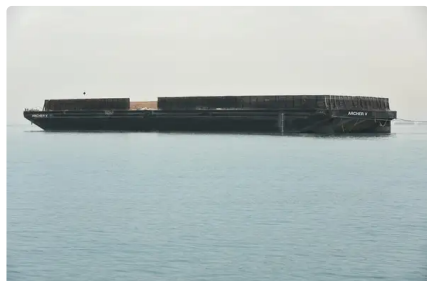

id 3134

Barge

Identifiant du navire	3134
Catégorie	Barge
Année de construction	2014
Expédier la date d'ajout	2021-10-03
Ajouté par	Workboatsales

Dimensions du navire

Longueur hors tout (LOA), m	76.2
Tirant d'eau du navire, m	3.62