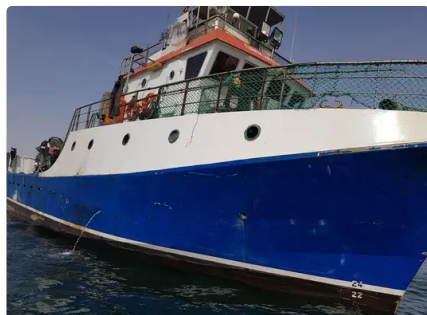

id 3155

## Remorqueur

Identifiant du navire	3155
Catégorie	<a href="#">Remorqueur</a>
Année de construction	2002
Expédier la date d'ajout	2021-10-02
Ajouté par	<a href="#">Global Work Boats</a>

## Dimensions du navire

Longueur hors tout (LOA), m	26
-----------------------------	----