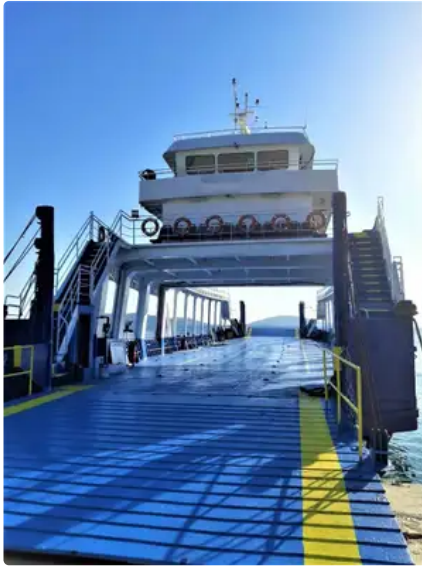

id 3226

Navire RORO

Identifiant du navire	3226
Catégorie	Navire RORO
Année de construction	1984
Expédier la date d'ajout	2021-09-30
Ajouté par	Georgia Sguraki (GO SHIPPING & MANAGEMENT Inc.)

Poids mesuré

TPS 359

Dimensions du navire

Longueur hors tout (LOA), m	46.9
Tirant d'eau du navire, m	2

Information additionnelle

Moteur principal 2 X IVECO, 500BHP EACH + 1 X VOLVO PENTA, 520BHP

Auto-propulsé

Navires similaires [Afficher des navires similaires](#)Demandes [Correspondance des demandes d'achat](#)e-mail [Envoyer un e-mail](#)