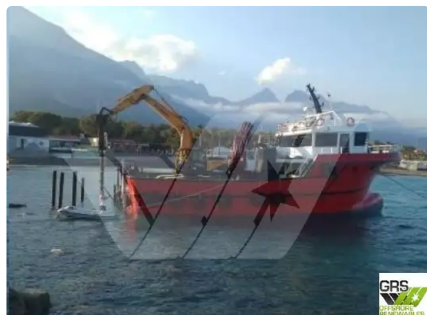

id 3332

Bateaux de travail

Identifiant du navire	3332
Catégorie	Bateaux de travail
Année de construction	2018
Prix	\$820,000
Expédier la date d'ajout	2021-09-26
Ajouté par	GRS.OFFSHORE RENEWABLES

Dimensions du navire

Longueur hors tout (LOA), m 22

Information additionnelle

Auto-propulsé

Navires similaires [Afficher des navires similaires](#)Demandes [Correspondance des demandes d'achat](#)e-mail [Envoyer un e-mail](#)