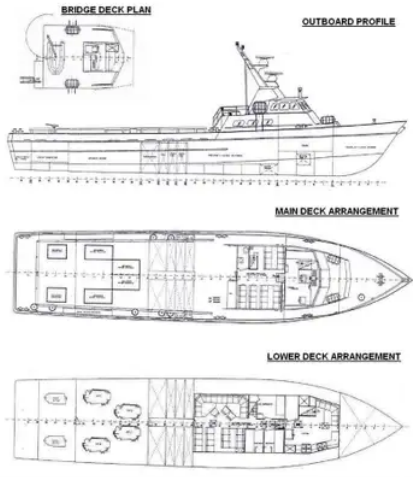

id 3411

Bateau d'équipage

Identifiant du navire	3411
Catégorie	Bateau d'équipage
Classer	RINA
Année de construction	2005
Drapeau	Italie
Prix	€550,000
Expédier la date d'ajout	2021-09-22
Ajouté par	Blue Sea Brokers

Dimensions du navire

Longueur hors tout (LOA), m	33.53
Tirant d'eau du navire, m	1.6

Information additionnelle

Type de carburant	MGO
Auto-propulsé	
Équipage	1981

Navires similaires	Afficher des navires similaires
Demandes	Correspondance des demandes d'achat
e-mail	Envoyer un e-mail