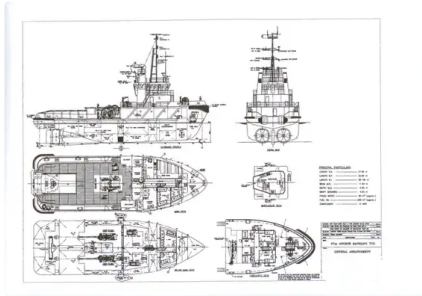

id 3418

**Remorqueur**

Identifiant du navire	3418
Catégorie	<a href="#">Remorqueur</a>
Année de construction	2010
Expédier la date d'ajout	2021-09-22
Ajouté par	<a href="#">Marine Brokers Australia</a>

**Dimensions du navire**

Longueur hors tout (LOA), m	37
Profondeur, m	4

**Information additionnelle**

Auto-propulsé

- Navires similaires [Afficher des navires similaires](#)
- Demandes [Correspondance des demandes d'achat](#)
- e-mail [Envoyer un e-mail](#)