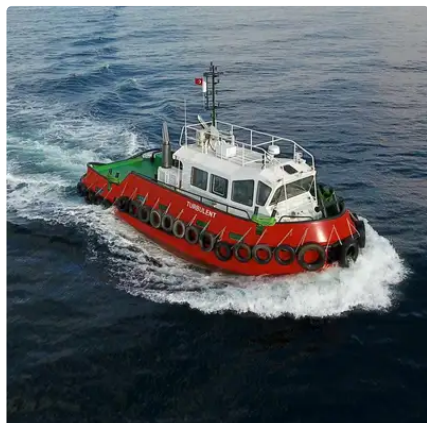

id 3424

Remorqueur

Identifiant du navire	3424
Catégorie	Remorqueur
Année de construction	2018
Expédier la date d'ajout	2021-09-22
Ajouté par	Arya Shipyard

Dimensions du navire

Longueur hors tout (LOA), m	14.95
Tirant d'eau du navire, m	2.4