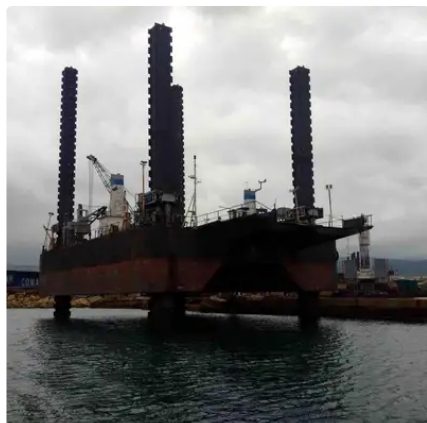

id 3482

## Barge

Identifiant du navire	3482
Catégorie	<a href="#">Barge</a>
Classer	RINA
Année de construction	1970
Expédier la date d'ajout	2021-09-20
Ajouté par	<a href="#">Georgia Sgouraki (GO SHIPPING &amp; MANAGEMENT Inc.)</a>

## Dimensions du navire

Longueur hors tout (LOA), m	46
Tirant d'eau du navire, m	2