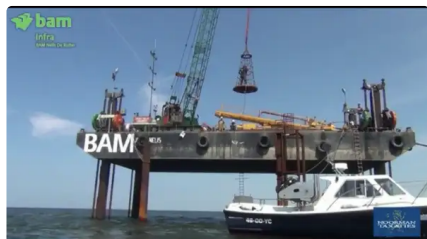

id 3497

plate-forme de forage auto-élévatrice

Identifiant du navire	3497
Catégorie	plate-forme de forage auto-élévatrice
Expédier la date d'ajout	2021-09-19
Ajouté par	Euro Ship Brokers

Dimensions du navire

Longueur hors tout (LOA), m	33
Profondeur, m	2.45
Tirant d'eau du navire, m	1.52

Information additionnelle

Auto-propulsé

Navires similaires	Afficher des navires similaires
Demandes	Correspondance des demandes d'achat
e-mail	Envoyer un e-mail