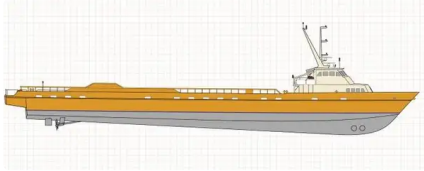

## Navire de ravitaillement

Identifiant du navire	3540
Catégorie	<a href="#">Navire de ravitaillement</a>
Classer	ABS
Année de construction	2014
Expédier la date d'ajout	2021-09-17
Ajouté par	<a href="#">SeaBoats</a>

## Dimensions du navire

Longueur hors tout (LOA), m	61.26
-----------------------------	-------