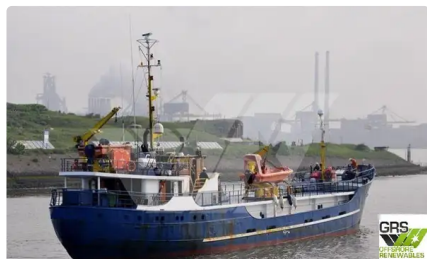

id 3561

Navire de ravitaillement rapide (FSV)

Identifiant du navire	3561
Catégorie	Navire de ravitaillement rapide (FSV)
Année de construction	1954
Drapeau	Pays-Bas
Prix	€500,000
Expédier la date d'ajout	2021-09-17
Ajouté par	GRS.OFFSHORE RENEWABLES

Dimensions du navire

Longueur hors tout (LOA), m	44.04
Profondeur, m	4
Tirant d'eau du navire, m	2.29

Information additionnelle

Auto-propulsé

Navires similaires	Afficher des navires similaires
Demandes	Correspondance des demandes d'achat
e-mail	Envoyer un e-mail