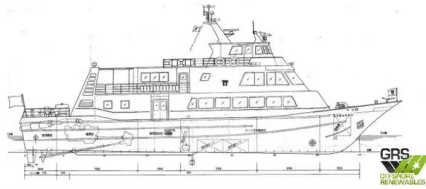

id 3569

Bateau d'équipage

Identifiant du navire	3569
Catégorie	Bateau d'équipage
Année de construction	1989
Drapeau	Japon
Prix	€500,000
Expédier la date d'ajout	2021-09-17
Ajouté par	GRS.OFFSHORE RENEWABLES

Poids mesuré

TPS	26
-----	----

Dimensions du navire

Longueur hors tout (LOA), m	35.81
Profondeur, m	1
Tirant d'eau du navire, m	1.56

Information additionnelle

Auto-propulsé	
Ponts	1

Navires similaires	Afficher des navires similaires
Demandes	Correspondance des demandes d'achat
e-mail	Envoyer un e-mail